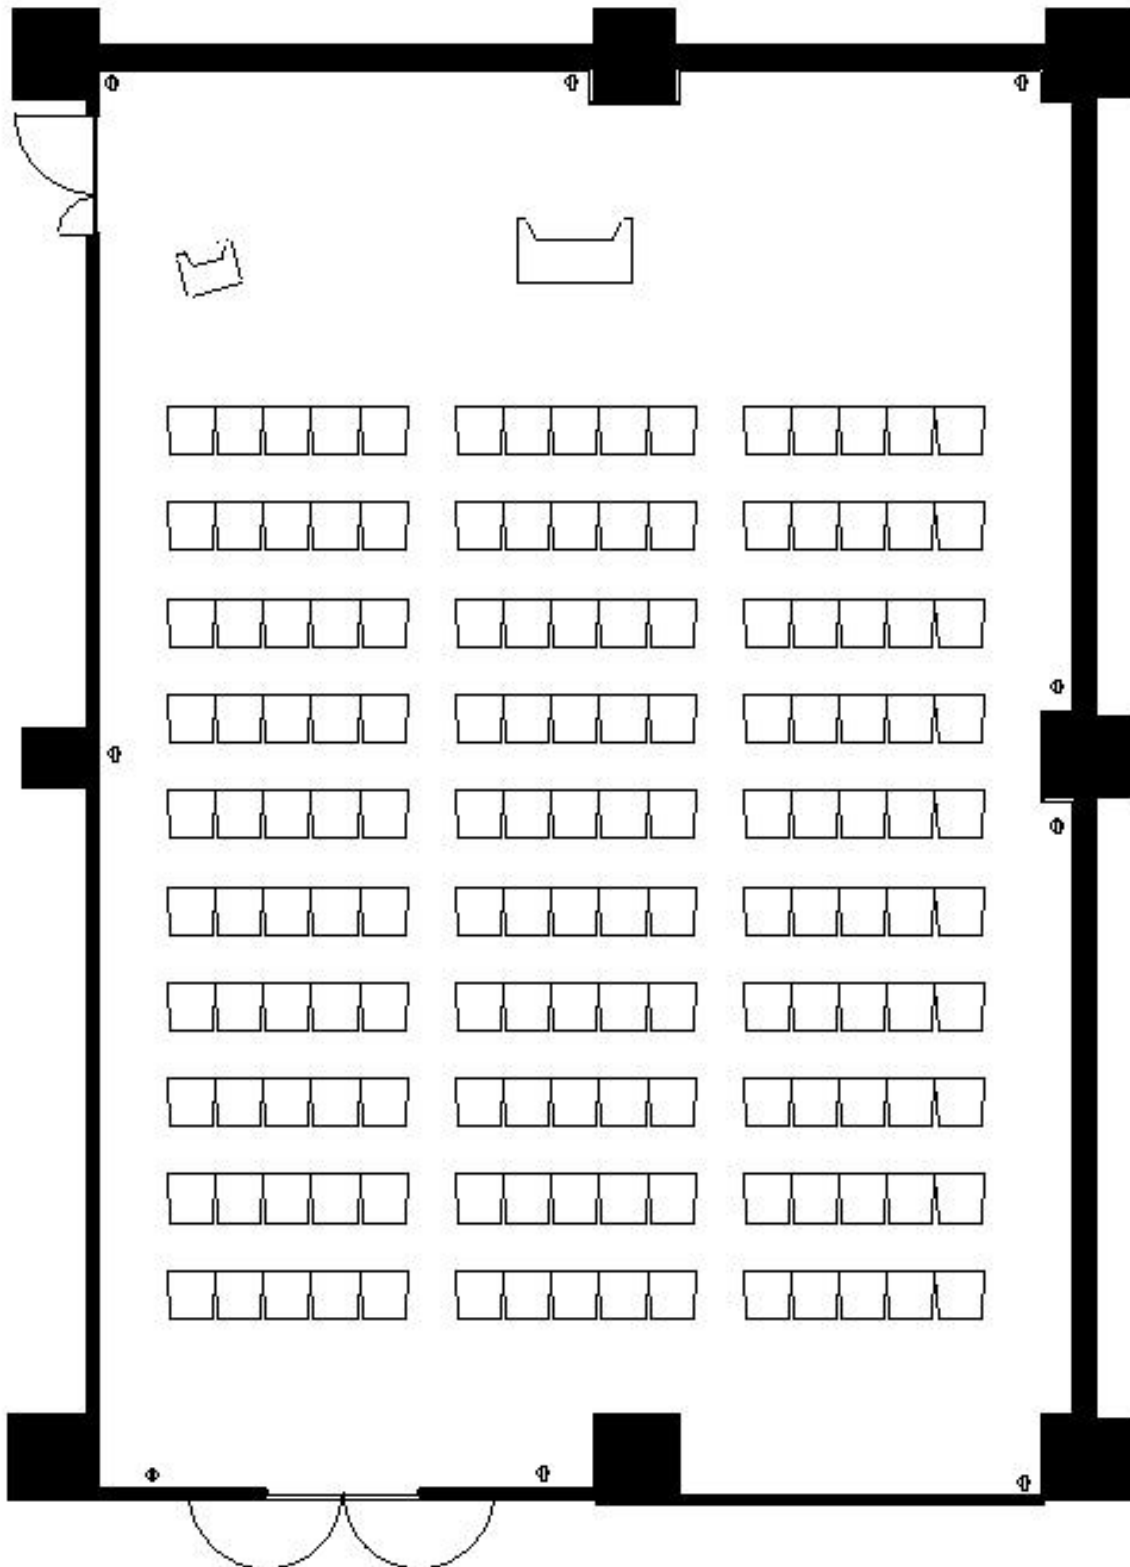

B1階 リリー

お客様用
出入口